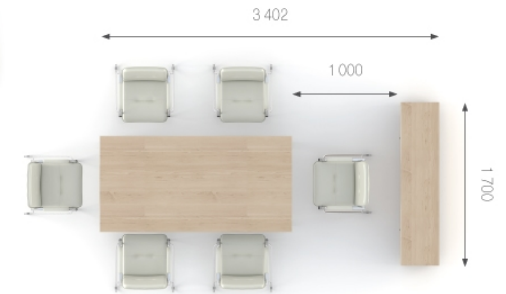

Стіл	K1.11.21	L 2150;	W 1750;	H 777;	26444 грн.	26444 грн. (1 шт.)	Ціна комплекту: 71 361 грн.
Тумба	K2.00.01	L 420;	W 518;	H 578;	8819 грн.	8819 грн. (1 шт.)	
Пр. елемент	K1.06.10	L 1000;	W 800;	H 745;	5425 грн.	5425 грн. (1 шт.)	
Шафа	K4.06.20	L 850;	W 398;	H 1978;	17132 грн.	17132 грн. (1 шт.)	
Шафа-гардероб	K5.01.20	L 850;	W 398;	H 1978;	12294 грн.	12294 грн. (1 шт.)	
Топ	K7.00.17	L 1700;	W 402;	H 18;	1247 грн.	1247 грн. (1 шт.)	

Композиція 4