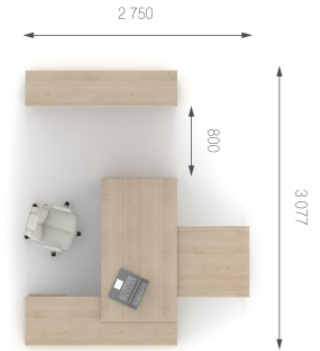

Ручка (низ) Ручка (верх) Скло

Стільниці столів комбіновані з двох типів ДСП та мають загальну товщину 28 мм.

Ціна комплекту:
25 226 грн.

В - цифра позначає:

4	шафи, пенали;
5	шафи-гардероби.

AB, CD, EF

С - цифра позначає:

0; 3; 6; 9	симетричні елементи;
1; 4; 7	елементи у правому виконанні;
2; 5; 8	елементи у лівому виконанні.

MCONCEPT

www.m-concept.ua

Композиція 1

Стіл	K1.00.18	L 1800;	W 850;	H 777;	9795 грн.	9795 грн. (1 шт.)	Ціна комплекту: 39 809 грн.
Тумба	K2.10.02	L 1200;	W 550;	H 560;	10782 грн.	10782 грн. (1 шт.)	
Шафа	K4.01.12	L 850;	W 398;	H 1160;	9347 грн.	9347 грн. (1 шт.)	
Шафа	K4.03.12	L 850;	W 398;	H 1160;	8638 грн.	8638 грн. (1 шт.)	
Топ	K7.00.17	L 1700;	W 402;	H 18;	1247 грн.	1247 грн. (1 шт.)	