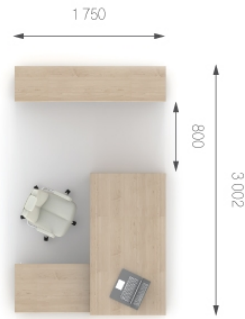

Ручка (низ) Ручка (верх) Скло

Стільниці столів комбіновані з двох типів ДСП та мають загальну товщину 28 мм.

Ціна комплекту:
25 226 грн.

В - цифра позначає:

4	шафи, пенали;
5	шафи-гардероби.

AB, CD, EF

С - цифра позначає:

0; 3; 6; 9	симетричні елементи;
1; 4; 7	елементи у правому виконанні;
2; 5; 8	елементи у лівому виконанні.

MCONCEPT

www.m-concept.ua

Композиція 1

Стіл	K1.00.18	L 1800;	W 850;	H 777;	9795 грн.	9795 грн. (1 шт.)	Ціна комплекту: 39 809 грн.
Тумба	K2.10.02	L 1200;	W 550;	H 560;	10782 грн.	10782 грн. (1 шт.)	
Шафа	K4.01.12	L 850;	W 398;	H 1160;	9347 грн.	9347 грн. (1 шт.)	
Шафа	K4.03.12	L 850;	W 398;	H 1160;	8638 грн.	8638 грн. (1 шт.)	
Топ	K7.00.17	L 1700;	W 402;	H 18;	1247 грн.	1247 грн. (1 шт.)	