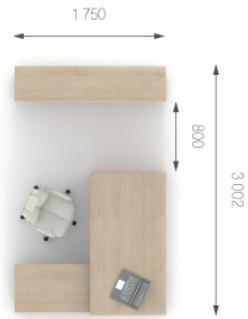

Ручка (низ) Ручка (верх) Скло

Стільниці столів комбіновані з двох типів ДСП та мають загальну товщину 28 мм.

Ціна комплекту:
32 123 грн.

В - цифра позначає:

4 шафи, пенали;

5 шафи-гардероби.

↑
AB, CD, EF
↓

С - цифра позначає:

0; 3; 6; 9 симетричні елементи;

1; 4; 7 елементи у правому виконанні;

2; 5; 8 елементи у лівому виконанні.

MCONCEPT

www.m-concept.ua

Композиція 1

Стіл	K1.00.18	L 1800;	W 850;	H 777;	12473 грн.	12473 грн. (1 шт.)	Ціна комплекту: 50 693 грн.
Тумба	K2.10.02	L 1200;	W 550;	H 560;	13730 грн.	13730 грн. (1 шт.)	
Шафа	K4.01.12	L 850;	W 398;	H 1160;	11903 грн.	11903 грн. (1 шт.)	
Шафа	K4.03.12	L 850;	W 398;	H 1160;	11000 грн.	11000 грн. (1 шт.)	
Топ	K7.00.17	L 1700;	W 402;	H 18;	1587 грн.	1587 грн. (1 шт.)	