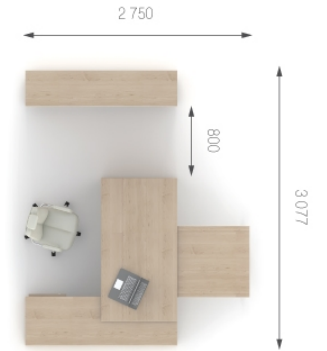

Ручка (низ) Ручка (верх) Скло

Стільниці столів комбіновані з двох типів ДСП та мають загальну товщину 28 мм.

Ціна комплекту:
32 123 грн.

В - цифра позначає:

4 шафи, пенали;

5 шафи-гардероби.

↑
AB, CD, EF
↓

С - цифра позначає:

0; 3; 6; 9 симетричні елементи;

1; 4; 7 елементи у правому виконанні;

2; 5; 8 елементи у лівому виконанні.

MCONCEPT

www.m-concept.ua

Композиція 1

Стіл	K1.00.18	L 1800;	W 850;	H 777;	12473 грн.	12473 грн. (1 шт.)	Ціна комплекту: 50 693 грн.
Тумба	K2.10.02	L 1200;	W 550;	H 560;	13730 грн.	13730 грн. (1 шт.)	
Шафа	K4.01.12	L 850;	W 398;	H 1160;	11903 грн.	11903 грн. (1 шт.)	
Шафа	K4.03.12	L 850;	W 398;	H 1160;	11000 грн.	11000 грн. (1 шт.)	
Топ	K7.00.17	L 1700;	W 402;	H 18;	1587 грн.	1587 грн. (1 шт.)	