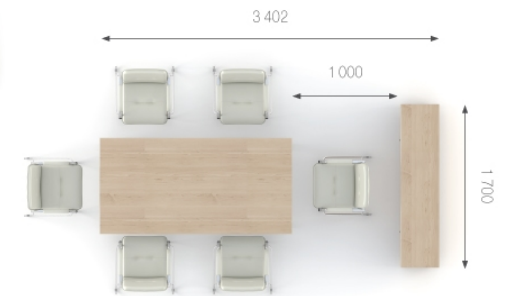

Стіл	K1.11.21	L 2150;	W 1750;	H 777;	33672 грн.	33672 грн. (1 шт.)	Ціна комплекту: 90 867 грн.
Тумба	K2.00.01	L 420;	W 518;	H 578;	11230 грн.	11230 грн. (1 шт.)	
Пр. елемент	K1.06.10	L 1000;	W 800;	H 745;	6908 грн.	6908 грн. (1 шт.)	
Шафа	K4.06.20	L 850;	W 398;	H 1978;	21816 грн.	21816 грн. (1 шт.)	
Шафа-гардероб	K5.01.20	L 850;	W 398;	H 1978;	15654 грн.	15654 грн. (1 шт.)	
Топ	K7.00.17	L 1700;	W 402;	H 18;	1587 грн.	1587 грн. (1 шт.)	

Композиція 4