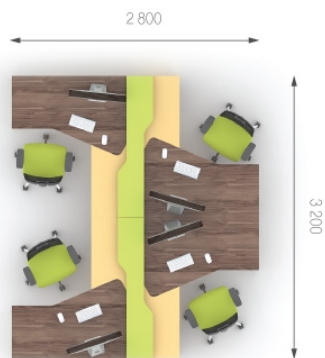

Композиція 5

Стіл	P1.13.14	L 1400;	W 900;	H 750;	4930 грн.	9860 грн. (2 шт)	Ціна комплекту: 58 866 грн.
Топ	P7.10.09	L 500;	W 948;	H 22;	1033 грн.	2066 грн. (2 шт)	
Стіл	P1.23.14	L 1400;	W 900;	H 750;	4930 грн.	9860 грн. (2 шт)	
Топ	P7.20.09	L 500;	W 948;	H 22;	1033 грн.	2066 грн. (2 шт)	
Екран	P9.10.12	L 1170;	W 16;	H 360;	1089 грн.	1089 грн.(1 шт)	
Екран	P9.20.12	L 1170;	W 16;	H 360;	1089 грн.	1089 грн.(1 шт)	
Тумба	P2.01.04	L 408;	W 448;	H 728;	6389 грн.	25556 грн. (4 шт)	
Надставка	P6.79.16	L 1600;	W 400;	H 98;	3640 грн.	3640 грн. (1 шт)	
Надставка	P6.89.16	L 1600;	W 400;	H 98;	3640 грн.	3640 грн. (1 шт)	

Екрани з P9.10/20.06 до P9.10/20.14 застосовуються до столів на металевих опорах, в яких відсутні тумби.
Відповідно вони встановлюються: P9.10/20.06 до столів завдовжки (L) – 800 мм; P9.10/20.08 до столів завдовжки (L) – 1000 мм;
P9.10/20.10 до столів завдовжки (L) – 1200 мм; P9.10/20.12 до столів завдовжки (L) – 1400 мм; P9.10/20.14 до столів завдовжки (L) – 1600 мм.