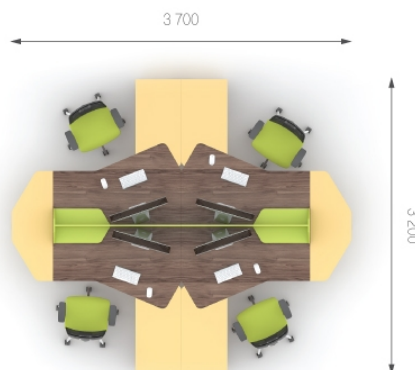

Композиція 3

Стіл	P1.13.14	L 1400;	W 900;	H 750;	4930 грн.	9860 грн. (2 шт)	Ціна комплекту: 60 628 грн.
Топ	P7.10.09	L 500;	W 948;	H 22;	1033 грн.	2066 грн. (2 шт)	
Стіл	P1.23.14	L 1400;	W 900;	H 750;	4930 грн.	9860 грн. (2 шт)	
Топ	P7.20.09	L 500;	W 948;	H 22;	1033 грн.	2066 грн. (2 шт)	
Тумба	P2.01.04	L 408;	W 448;	H 728;	6389 грн.	25556 грн. (4 шт)	
Надставка	P6.09.14	L 1396;	W 382;	H 376;	3779 грн.	7558 грн. (2 шт)	
Пр. елемент	P1.06.12	L 450;	W 1200;	H 750;	1831 грн.	3662 грн. (2 шт)	

Топи P7.10/20.07 та P7.10/20.09 застосовуються до кутових столів глибиною (W) 900 мм і утворюють загальну глибину (W) робочого місця 1400 та 1600 мм відповідно.

Топи P7.70/80.07 та P7.70/80.09 застосовуються до кутових столів глибиною (W) 750 мм і утворюють загальну глибину (W) робочого місця 1200 та 1400 мм відповідно.