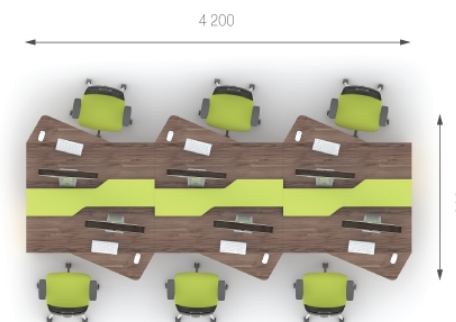

Композиція 2

Стіл	P1.14.14	L 1400;	W 900;	H 750;	9410 грн.	56460 грн. (6 шт)	Ціна комплекту: 66 294 грн.
Надставка	P6.79.14	L 1400;	W 400;	H 98;	3278 грн.	9834 грн. (3 шт)