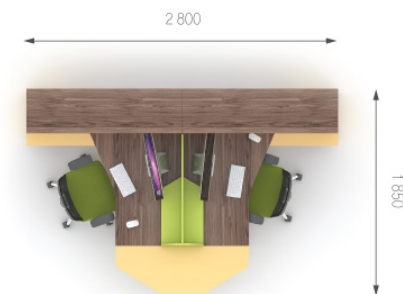

Композиція 8

Стіл	P1.13.14	L 1400;	W 900;	H 750;	4930 грн.	4930 грн. (1 шт)	Ціна комплекту: 38 762 грн.
Топ	P7.10.07	L 500;	W 748;	H 22;	859 грн.	859 грн. (1 шт)	
Стіл	P1.23.14	L 1400;	W 900;	H 750;	4930 грн.	4930 грн. (1 шт)	
Топ	P7.20.07	L 500;	W 748;	H 22;	859 грн.	859 грн. (1 шт)	
Тумба	P2.01.04	L 408;	W 448;	H 728;	6389 грн.	12778 грн.(2 шт)	
Надставка	P6.13.14	L 1400;	W 400;	H 844;	4695 грн.	4695 грн. (1 шт)	
Надставка	P6.23.14	L 1400;	W 400;	H 844;	4695 грн.	4695 грн. (1 шт)	
Надставка	P6.09.10	L 996;	W 382;	H 376;	3185 грн.	3185 грн. (1 шт)	
Пр. елемент	P1.06.12	L 450;	W 1200;	H 750;	1831 грн.	1831 грн. (1 шт)