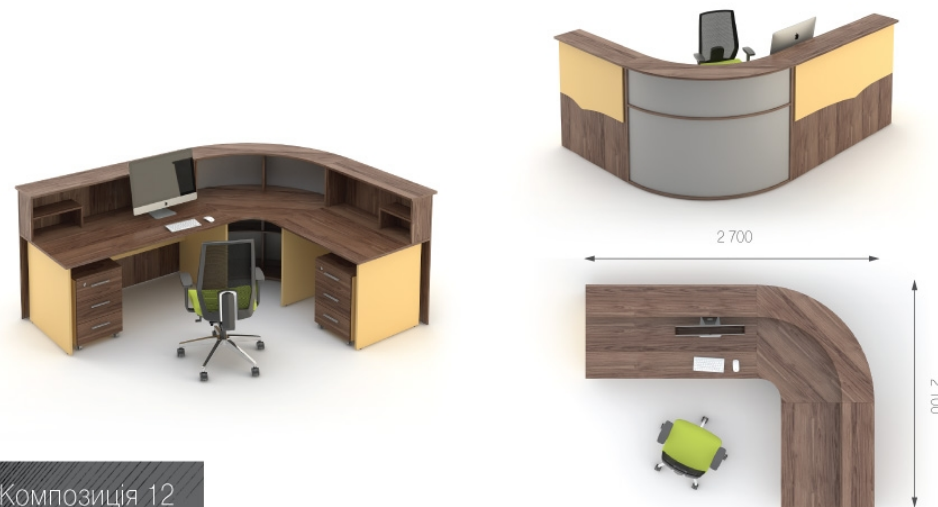

Композиція 12

Стіл	P1.00.16	L 1600;	W 800;	H 750;	4593 грн.	4593 грн. (1 шт)	Ціна комплекту: 42 634 грн.
Стіл	P1.00.10	L 1000;	W 800;	H 750;	3505 грн.	3505 грн. (1 шт)	
Тумба	P2.00.01	L 410;	W 452;	H 598;	6213 грн.	12426 грн. (2 шт)	
Панель	P8.20.16	L 1600;	W 300;	H 1126;	6393 грн.	6393 грн. (1 шт)	
Панель	P8.10.10	L 1000;	W 300;	H 1126;	4401 грн.	4401 грн. (1 шт)	
Ел. радіусний	P8.00.11	L 1100;	W 1100;	H 1126;	11316 грн.	11316 грн. (1 шт)	

Елемент радіусний P8.00.11 застосовується у зв'язі з панелями reception та прямими столами глибиною (W) 800 мм.
Елемент радіусний P8.30.11 застосовується у зв'язі з панелями reception та прямими столами глибиною (W) 600 мм.