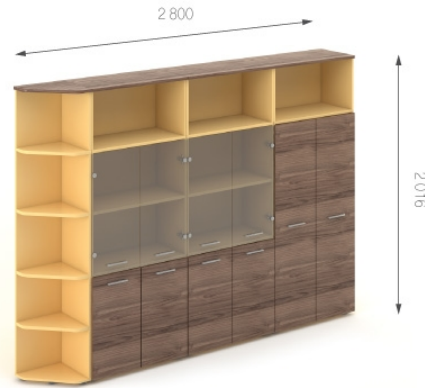

Композиція 29

Шафа-гардероб	P5.00.16	L 800;	W 400;	H 1594;	9379 грн.	9379 грн. (1 шт)
Тумба	P2.04.08	L 800;	W 400;	H 750;	4816 грн.	9632 грн. (2 шт)
Надставка	P4.02.08	L 800;	W 400;	H 844;	7071 грн.	14142 грн. (2 шт)
Надставка	P4.00.04	L 800;	W 400;	H 422;	1534 грн.	4602 грн. (3 шт)
Кут. сектор	P4.50.16	L 400;	W 400;	H 1594;	3400 грн.	3400 грн. (1 шт)
Кут. сектор	P4.50.04	L 400;	W 400;	H 422;	857 грн.	857 грн. (1 шт)

Ціна комплекту:
42 012 грн.

Розділювач P9.00.09 та P9.30.09 застосовується у шафах, тумбах та надставках довжиною (L) 800 мм.

Розділювач P9.00.09 не застосовується для встановлення в дві нижні секції: шаф P4.00.16, P4.01.16, P4.02.16, а також тумби P2.04.08.

Розділювач P9.30.09 застосовується для встановлення у дві нижні секції: шаф P4.00.16, P4.01.16, P4.02.16, а також тумби P2.04.08.

НЕ ПОПЕРЕДЖУЄТЬСЯ установка розділювачів P9.00.09 та P9.30.09 у надставки оснащеними фасадами «жалюзі»: P4.08.08 та P4.08.04.

Надставки (у листівці секції без дна): P4.00.08, P4.30.08, P4.01.08, P4.41/51.08, P4.02.08, P4.42/52.08, P4.08.08, P4.38.08, P4.0.30.04, P4.01.04, P4.41/51.04, P4.02.04, P4.42/52.04, P4.08.04, P4.38.04 встановлюються на тумби та шафи: P2.01.08, P2.31.2.0. 32.08, P2.03.08, P2.33.08, P2.04.08, P2.44/54.08, P4.00.16, P4.30.16, P4.01.16, P4.41/51.16, P4.02.6,5,4.00.16.

Конструктивно надставка встановлюється на боковини тумби/шафи замість кришки, а кришка тумби/шафи встановлюється надставку.