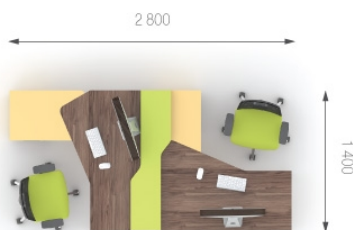

Композиція 7

Стіл	P1.13.14	L 1400;	W 900;	H 750;	4930 грн.	4930 грн. (1 шт)	Ціна комплекту: 28 723 грн.
Топ	P7.10.07	L 500;	W 748;	H 22;	859 грн.	859 грн. (1 шт)	
Екран	P9.10.12	L 1170;	W 16;	H 360;	1089 грн.	1089 грн.(1 шт)	
Стіл	P1.23.14	L 1400;	W 900;	H 750;	4930 грн.	4930 грн. (1 шт)	
Топ	P7.20.07	L 500;	W 748;	H 22;	859 грн.	859 грн. (1 шт)	
Тумба	P2.01.04	L 408;	W 448;	H 728;	6389 грн.	12778 грн.(2 шт)	
Надставка	P6.89.14	L 1400;	W 400;	H 98;	3278 грн.	3278 грн. (1 шт)