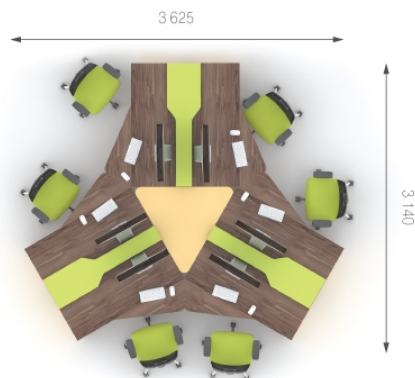

Композиція 1

Стіл	P1.14.14	L 1400;	W 900;	H 750;	9410 грн.	28230 грн. (3 шт)	Ціна комплекту: 68 119 грн.
Стіл	P1.24.14	L 1400;	W 900;	H 750;	9410 грн.	28230 грн. (3 шт)	
Кришка	P1.66.11	L 1109;	W 977;	H 22;	2104 грн.	2104 грн. (1 шт)	
Надставка	P6.39.14	L 1400;	W 382;	H 98;	3185 грн.	9555 грн. (3 шт)	

Кришка P1.66.11 застосовується до кутових столів глибиною (W) 900 мм.
Кришка P1.66.08 застосовується до кутових столів глибиною (W) 750 мм.