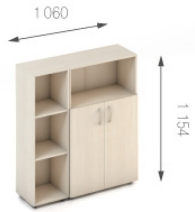

Композиція 9

Ціна комплекту:
6 002 грн.

Шафа	S4.00.11	L 706;	W 330;	H 1154;	2873 грн.	2873 грн.	(1 шт)
Пенал	S4.30.11	L 354;	W 330;	H 1154;	2021 грн.	2021 грн.	(1 шт)
Фасад ДСП	S4.00.01	L 350;	W 16;	H 768;	554 грн.	1108 грн.	(2 шт)