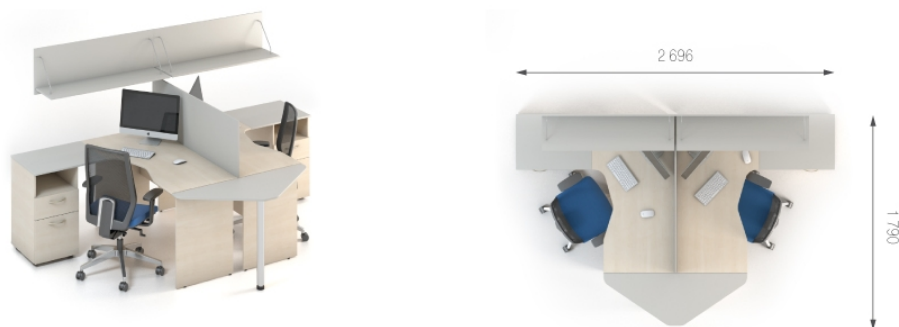

Композиція 3

Стіл	S1.12.13	L 1340;	W 700;	H 750;	3214 грн.	3214 грн. (1 шт)	Ціна комплекту: 19 608 грн.
Стіл	S1.22.13	L 1340;	W 700;	H 750;	3214 грн.	3214 грн. (1 шт)	
Топ	S7.00.06	L 470;	W 640;	H 16;	600 грн.	1200 грн.(2 шт)	
Пр. елемент	S1.36.12	L 450;	W 1216;	H 750;	1416 грн.	1416 грн.(1 шт)	
Тумба	S2.04.04	L 392;	W 458;	H 734;	3017 грн.	6034 грн. (2 шт)	
Перегородка	S8.00.13	L 1340;	W 16;	H 500;	998 грн.	998 грн. (1 шт)	
Полиця	S3.00.11	L 1140;	W 310;	H 380;	1766 грн.	3532 грн. (2 шт)