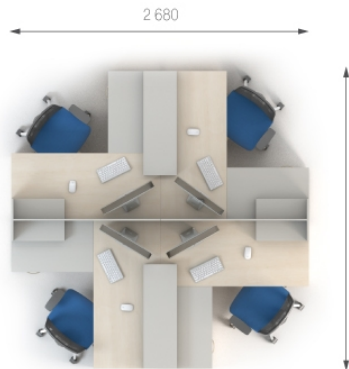

Композиція 7

Стіл	S1.00.13	L 1340;	W 600;	H 750;	2901 грн.	11604 грн. (4 шт)	Ціна комплекту: 31 104 грн.
Топ	S7.00.07	L 470;	W 740;	H 16;	667 грн.	2668 грн. (4 шт)	
Тумба	S2.04.04	L 392;	W 458;	H 734;	3017 грн.	12068 грн. (4 шт)	
Перегородка	S6.09.13	L 1336;	W 382;	H 376;	1549 грн.	3098 грн. (2 шт)	
Надставка	S6.39.09	L 940;	W 300;	H 98;	833 грн.	1666 грн. (2 шт)