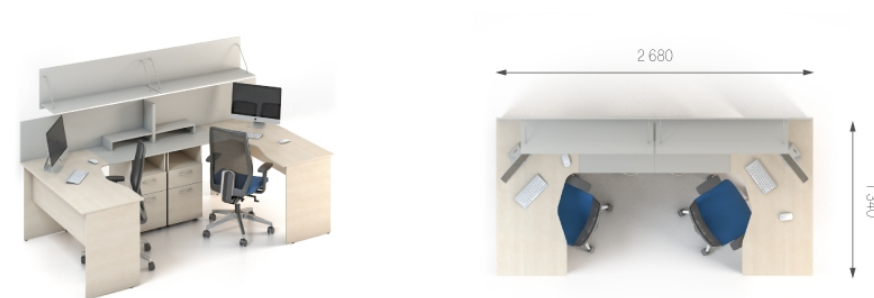

Композиція 4

Стіл	S1.12.13	L 1340;	W 700;	H 750;	3214 грн.	3214 грн. (1 шт)	Ціна комплекту: 19 538 грн.
Стіл	S1.22.13	L 1340;	W 700;	H 750;	3214 грн.	3214 грн. (1 шт)	
Топ	S7.00.06	L 470;	W 640;	H 16;	600 грн.	1200 грн.(2 шт)	
Тумба	S2.04.04	L 392;	W 458;	H 734;	3017 грн.	6034 грн. (2 шт)	
Перегородка	S6.19.13	L 1336;	W 199;	H 376;	1172 грн.	1172 грн.(1 шт)	
Перегородка	S6.29.13	L 1336;	W 199;	H 376;	1172 грн.	1172 грн.(1 шт)	
Полиця	S3.00.11	L 1140;	W 310;	H 380;	1766 грн.	3532 грн. (2 шт)