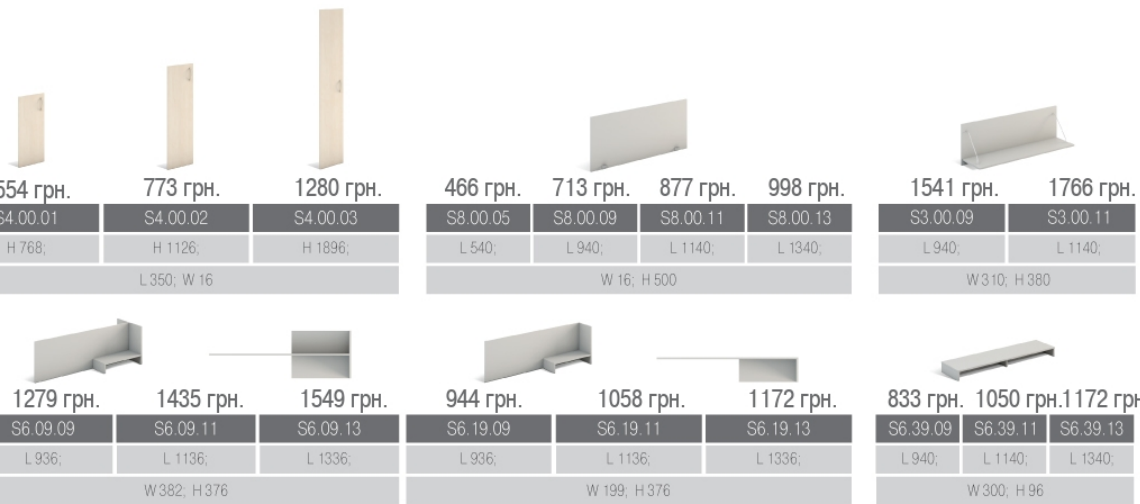

Технічні характеристики застосовуваних матеріалів

Товщина ламінованої ДСП та ХДФ виробництва компанії "Kronospan":

- стільниці та опори столів - 16 мм;
- боковини, верхні кришки та полиці шаф – 16 мм;
- задні стінки шаф – 3 мм.

Товщина кромкової стрічки ПВХ виробництва компанії "Rehau" (Німеччина):

- стільниці та робочі поверхні топів приставних тумб – 2 мм;
- робочі поверхні полиць шаф – 0,45 мм;
- фасади шаф – 0,45 мм.

Ніжки столів - регульовані виробництва компанії "Permo" (Італія).

Ніжки шаф та тумб - регульовані виробництва компанії "Permo" (Італія).

Напрявні для висувних ящиків – роликові виробництва компанії "GTV" (Польща).
Кріпильна фурнітура – корпусні стяжки «MiniFix», виробництва компанії «Hafele» (Германія).

Ручки - металеві виробництва компанії "Gamet" (Польща).

Петлі для фасадів ДСП виробництва компанії "Muller".

Скло – прозоре.

На малюнках несиметричні елементи представлені правому виконанні.

L – довжина; W – глибина; H – висота.
Напрямок текстури визначається за довжиною (L).

Ціни вказані з ПДВ та дійсні на 19.06.24.

Основні використовуємі кольори ДСП:

Можливі кольори ДСП: Антрацит; Біла.
Кольори ХДФ (задня стінка шаф): Біла; Графіт.

Ручка

Скло

Ціна комплекту:
17 412 грн.

Ціна комплекту:
16 006 грн.

Можливі комплектації шаф та пеналів

В - цифра позначає:

4	шафи;
5	шафи-гардероби.

AB.CD.EF

С - цифра позначає:

0; 3; 6	симетричні елементи;
1	елементи у правому виконанні.
2	елементи у лівому виконанні.

MCONCEPT

www.m-concept.ua