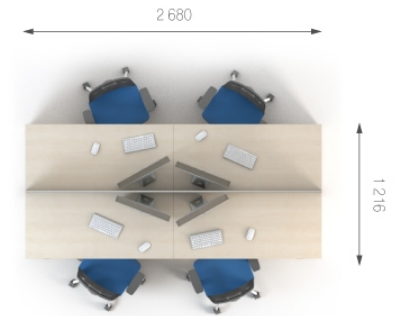

Композиція 8

Стіл	S1.11.13	L 1340;	W 600;	H 750;	5494 грн.	10988 грн. (2 шт)	Ціна комплекту: 23 972 грн.
Стіл	S1.21.13	L 1340;	W 600;	H 750;	5494 грн.	10988 грн. (2 шт)	
Перегородка	S8.00.13	L 1340;	W 16;	H 500;	998 грн.	1996 грн. (2 шт)