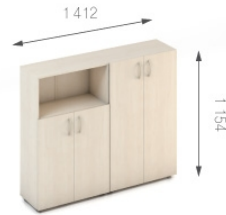

Композиція 10

Ціна комплекту:
8 400 грн.

Шафа	S4.00.11	L 706;	W 330;	H 1154;	2873 грн.	5746 грн.	(2 шт)
Фасад ДСП	S4.00.01	L 350;	W 16;	H 768;	554 грн.	1108 грн.	(2 шт)
Фасад ДСП	S4.00.02	L 350;	W 16;	H 1126;	773 грн.	1546 грн.	(2 шт)