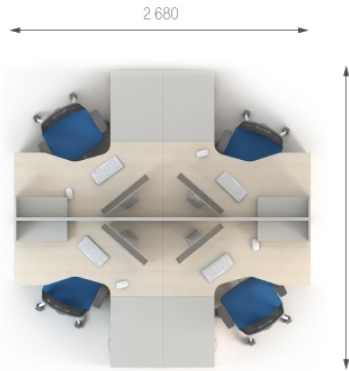

Композиція 5

Стіл	S1.12.13	L 1340;	W 700;	H 750;	3214 грн.	6428 грн. (2 шт)	Ціна комплекту: 30 422 грн.
Стіл	S1.22.13	L 1340;	W 700;	H 750;	3214 грн.	6428 грн. (2 шт)	
Топ	S7.00.06	L 470;	W 640;	H 16;	600 грн.	2400 грн. (4 шт)	
Тумба	S2.04.04	L 392;	W 458;	H 734;	3017 грн.	12068 грн. (4 шт)	
Перегородка	S6.09.13	L 1336;	W 382;	H 376;	1549 грн.	3098 грн. (2 шт)