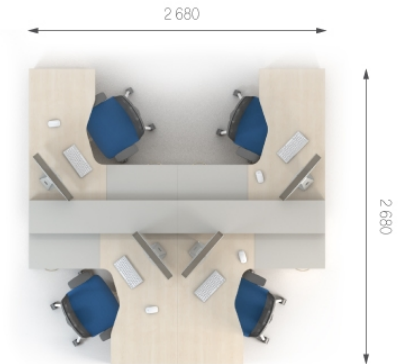

Композиція 6

Стіл	S1.12.13	L 1340;	W 700;	H 750;	3214 грн.	6428 грн. (2 шт)	Ціна комплекту: 29 668 грн.
Стіл	S1.22.13	L 1340;	W 700;	H 750;	3214 грн.	6428 грн. (2 шт)	
Топ	S7.00.06	L 470;	W 640;	H 16;	600 грн.	2400 грн. (4 шт)	
Тумба	S2.04.04	L 392;	W 458;	H 734;	3017 грн.	12068 грн. (4 шт)	
Надставка	S6.39.13	L 1340;	W 300;	H 98;	1172 грн.	2344 грн. (2 шт)