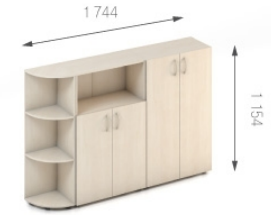

Композиція 11

Ціна комплекту:
10 515 грн.

Шафа	S4.00.11	L 706;	W 330;	H 1154;	2873 грн.	5746 грн.	(2 шт)
Кут. сектор	S4.60.11	L 332;	W 332;	H 1154;	2115 грн.	2115 грн.	(1 шт)
Фасад ДСП	S4.00.01	L 350;	W 16;	H 768;	554 грн.	1108 грн.	(2 шт)
Фасад ДСП	S4.00.02	L 350;	W 16;	H 1126;	773 грн.	1546 грн.	(2 шт)