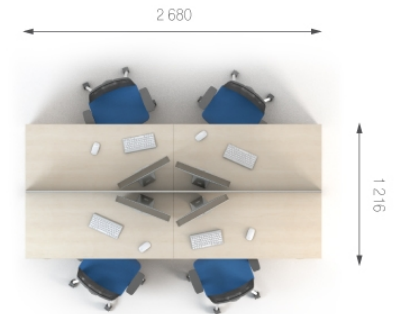

Композиція 8

Стіл	S1.11.13	L 1340;	W 600;	H 750;	6996 грн.	13992 грн. (2 шт)	Ціна комплекту: 30 526 грн.
Стіл	S1.21.13	L 1340;	W 600;	H 750;	6996 грн.	13992 грн. (2 шт)	
Перегородка	S8.00.13	L 1340;	W 16;	H 500;	1271 грн.	2542 грн. (2 шт)