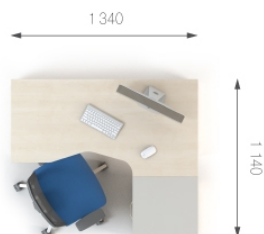

Композиція 1

Стіл	S1.12.13	L 1340;	W 700;	H 750;	4093 грн.	4093 грн. (1 шт)	Ціна комплекту: 8 527 грн.
Топ	S7.00.04	L 470;	W 440;	H 16;	592 грн.	592 грн. (1 шт)	
Тумба	S2.04.04	L 392;	W 458;	H 734;	3842 грн.	3842 грн. (1 шт)