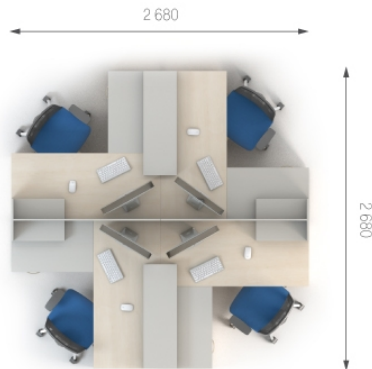

Композиція 7

Стіл	S1.00.13	L 1340;	W 600;	H 750;	3694 грн.	14776 грн. (4 шт)	Ціна комплекту: 39 608 грн.
Топ	S7.00.07	L 470;	W 740;	H 16;	849 грн.	3396 грн. (4 шт)	
Тумба	S2.04.04	L 392;	W 458;	H 734;	3842 грн.	15368 грн. (4 шт)	
Перегородка	S6.09.13	L 1336;	W 382;	H 376;	1972 грн.	3944 грн. (2 шт)	
Надставка	S6.39.09	L 940;	W 300;	H 98;	1062 грн.	2124 грн. (2 шт)