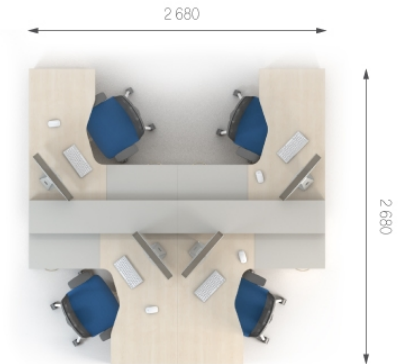

Композиція 6

Стіл	S1.12.13	L 1340;	W 700;	H 750;	4093 грн.	8186 грн. (2 шт)	Ціна комплекту: 37 782 грн.
Стіл	S1.22.13	L 1340;	W 700;	H 750;	4093 грн.	8186 грн. (2 шт)	
Топ	S7.00.06	L 470;	W 640;	H 16;	764 грн.	3056 грн. (4 шт)	
Тумба	S2.04.04	L 392;	W 458;	H 734;	3842 грн.	15368 грн. (4 шт)	
Надставка	S6.39.13	L 1340;	W 300;	H 98;	1493 грн.	2986 грн. (2 шт)