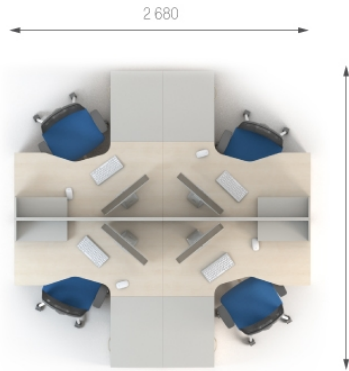

Композиція 5

Стіл	S1.12.13	L 1340;	W 700;	H 750;	4093 грн.	8186 грн. (2 шт)	Ціна комплекту: 38 740 грн.
Стіл	S1.22.13	L 1340;	W 700;	H 750;	4093 грн.	8186 грн. (2 шт)	
Топ	S7.00.06	L 470;	W 640;	H 16;	764 грн.	3056 грн. (4 шт)	
Тумба	S2.04.04	L 392;	W 458;	H 734;	3842 грн.	15368 грн. (4 шт)	
Перегородка	S6.09.13	L 1336;	W 382;	H 376;	1972 грн.	3944 грн. (2 шт)