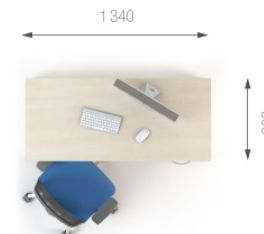

Композиція 2

Стіл	S1.00.13	L 1340;	W 600;	H 750;	3694 грн.	3694 грн. (1 шт)	Ціна комплекту: 7 819 грн.
Тумба	S2.00.02	L 392;	W 458;	H 576;	4125 грн.	4125 грн. (1 шт)