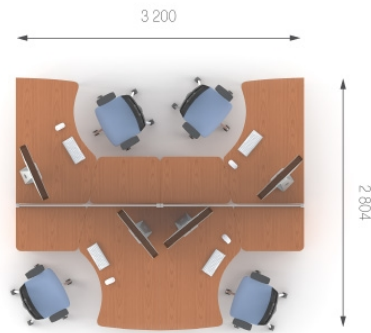

Композиція 5

Стіл	T1.12.14	L 1400;	W 900;	H 750;	6764 грн.	13528 грн.(2 шт)	Ціна комплекту: 80 244 грн.
Топ	T7.10.08	L 520;	W 784;	H 22;	1088 грн.	2176 грн. (2 шт)	
Стіл	T1.22.14	L 1400;	W 900;	H 750;	6764 грн.	13528 грн.(2 шт)	
Топ	T7.20.08	L 520;	W 784;	H 22;	1088 грн.	2176 грн. (2 шт)	
Тумба	T2.01.40	L 408;	W 498;	H 728;	8558 грн.	34232 грн. (4 шт)	
Екран	T9.30.10	L 1050;	W 16;	H 400;	1315 грн.	2630 грн.(2 шт)	
Перегородка	T8.01.16	L 1600;	W 30;	H 450;	5987 грн.	11974 грн.(2 шт)	

Екрани із ДСП застосовуються до столів на подвійних дугоподібних опорах. Відповідно вони встановлюються: T9.30.08 до столів завдовжки (L) – 1200 мм, T9.30.10 до столів завдовжки (L) – 1400 мм, T9.30.12 до столів завдовжки (L) – 1600 мм.