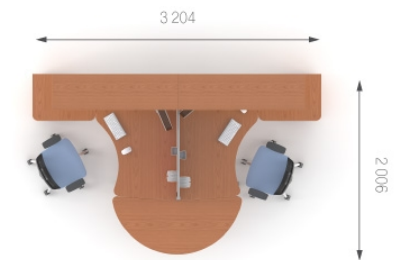

Композиція 8

Стіл	T1.72.14	L 1400;	W 900;	H 750;	11658 грн.	11658 грн.(1 шт)	Ціна комплекту: 71 137 грн.
Топ	T7.10.08	L 520;	W 784;	H 22;	1088 грн.	1088 грн.(1 шт)	
Стіл	T1.82.14	L 1400;	W 900;	H 750;	11658 грн.	11658 грн.(1 шт)	
Топ	T7.20.08	L 520;	W 784;	H 22;	1088 грн.	1088 грн.(1 шт)	
Пр. елемент	T1.66.14	L 1438;	W 650;	H 750;	6116 грн.	6116 грн. (1 шт)	
Тумба	T2.01.40	L 408;	W 498;	H 728;	8558 грн.	17116 грн.(2 шт)	
Полиця	T3.08.14	L 1400;	W 400;	H 422;	7401 грн.	14802 грн.(2 шт)	
Перегородка	T8.02.14	L 1400;	W 30;	H 450;	6063 грн.	6063 грн. (1 шт)	
Бокс для ручок	T9.00.07				361 грн.	722 грн. (2 шт)	
Бокс для CD	T9.00.05				413 грн.	826 грн. (2 шт)	

Приставні елементи T1.66.06 та T1.66.14 застосовуються до кутових столів: T1.72/82.12, T1.72/82.14 та T1.72/82.16. Приставні елементи T1.96.06 та T1.96.14 застосовуються до прямих столів: T1.60.12, T1.60.14 та T1.60.16. Приставний елемент T1.96.05 застосовується лише до кутових столів.