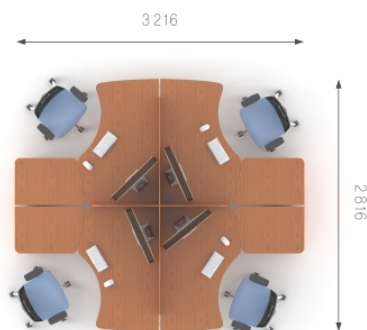

Композиція 3

Стіл	T1.12.14	L 1400;	W 900;	H 750;	6764 грн.	13528 грн. (2 шт.)	Ціна комплекту: 70 540 грн.
Топ	T7.10.08	L 520;	W 784;	H 22;	1088 грн.	2176 грн. (2 шт.)	
Стіл	T1.22.14	L 1400;	W 900;	H 750;	6764 грн.	13528 грн. (2 шт.)	
Топ	T7.20.08	L 520;	W 784;	H 22;	1088 грн.	2176 грн. (2 шт.)	
Тумба	T2.01.40	L 408;	W 498;	H 728;	8558 грн.	34232 грн. (4 шт.)	
Перегородка	T8.00.12	L 1200;	W 16;	H 500;	1477 грн.	2954 грн. (2 шт.)	
Перегородка	T8.00.07	L 750;	W 16;	H 500;	973 грн.	1946 грн. (2 шт.)	

Топи T7.10/20.06 та T7.10/20.08 застосовуються до куткових столів і утворюють загальну глибину (W) робочого місця 1400 та 1600 мм відповідно.