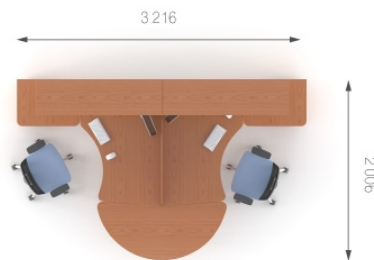

Композиція 7

Стіл	T1.12.14	L 1400;	W 900;	H 750;	6764 грн.	6764 грн. (1 шт)	Ціна комплекту: 48 214 грн.
Топ	T7.10.08	L 520;	W 784;	H 22;	1088 грн.	1088 грн.(1 шт)	
Стіл	T1.22.14	L 1400;	W 900;	H 750;	6764 грн.	6764 грн. (1 шт)	
Топ	T7.20.08	L 520;	W 784;	H 22;	1088 грн.	1088 грн.(1 шт)	
Пр. елемент	T1.06.14	L 1438;	W 650;	H 750;	4243 грн.	4243 грн. (1 шт)	
Тумба	T2.01.40	L 408;	W 498;	H 728;	8558 грн.	17116 грн.(2 шт)	
Полиця	T3.00.14	L 1400;	W 400;	H 422;	4737 грн.	9474 грн. (2 шт)	
Перегородка	T8.00.14	L 1400;	W 16;	H 500;	1677 грн.	1677 грн.(1 шт)	

Приставні елементи T1.06.06 та T1.06.14 застосовуються до кутових столів: T1.12/22.12, T1.12/22.14 та T1.12/22.16. Приставні елементи T1.96.06 та T1.96.14 застосовуються до прямих столів: T1.00.12, T1.00.14 та T1.00.16. Приставний елемент T1.96.05 застосовується лише до кутових столів.