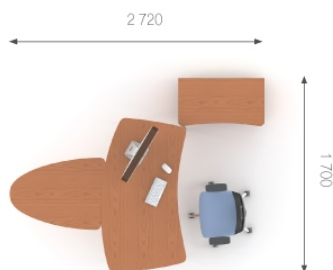

Ручка

Скло

В - цифра позначає:

4	шафи, пенали;
5	шафи-гардероби.

↑
AB.CD.EF
↓

С - цифра позначає:

0; 3; 6; 9	симетричні елементи;
1; 4; 7	елементи у правому виконанні;
2; 5; 8	елементи у лівому виконанні.

www.m-concept.ua