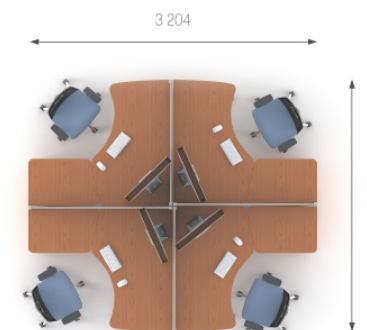

Композиція 4

Стіл	T1.72.14	L 1400;	W 900;	H 750;	11658 грн.	23316 грн. (2 шт.)	Ціна комплекту: 108 162 грн.
Топ	T7.10.08	L 520;	W 784;	H 22;	1088 грн.	2176 грн. (2 шт.)	
Стіл	T1.82.14	L 1400;	W 900;	H 750;	11658 грн.	23316 грн. (2 шт.)	
Топ	T7.20.08	L 520;	W 784;	H 22;	1088 грн.	2176 грн. (2 шт.)	
Тумба	T2.01.40	L 408;	W 498;	H 728;	8558 грн.	34232 грн. (4 шт.)	
Перегородка	T8.01.14	L 1400;	W 30;	H 450;	5486 грн.	10972 грн. (2 шт.)	
Перегородка	T8.01.16	L 1600;	W 30;	H 450;	5987 грн.	11974 грн. (2 шт.)	

Заповнення перегородок: тканина+поролон+ДСП.
Перегородки с T8.02.06 по T8.02.16 оснащені пазовим профілем для розміщення офісних аксесуарів: T9.00.04, T9.00.05, T9.00.06 та T9.00.07.
Кріплення перегородки до стільниці здійснюється за допомогою струбцин швидкого монтажу.