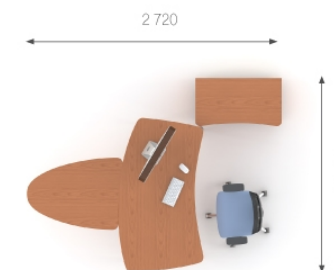

Композиція 2

Стіл	T1.73.16	L 1600;	W 900;	H 750;	12181 грн.	12181 грн. (1 шт.)	Ціна комплекту: 27 852 грн.
Тумба	T2.10.09	L 900;	W 500;	H 620;	9629 грн.	9629 грн. (1 шт.)	
Пр. елемент	T1.76.10	L 1000;	W 750;	H 750;	2452 грн.	2452 грн. (1 шт.)	
Екран	T9.60.13	L 1250;	W 95;	H 450;	3590 грн.	3590 грн. (1 шт.)	

Опора рамної конструкції зі перфорованими знімними елементами.
Складається з двох опорних стійок та поздовжньої балки.
В опорній стійці передбачено приховану нішу для розміщення комунікаційних проводів.