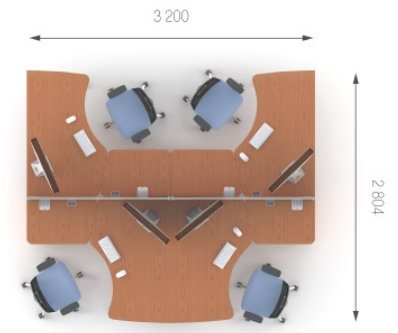

Композиція 6

Стіл	T1.72.14	L 1400;	W 900;	H 750;	11658 грн.	23316 грн.(2 шт)	Ціна комплекту: 107 834 грн.
Топ	T7.10.08	L 520;	W 784;	H 22;	1088 грн.	2176 грн. (2 шт)	
Стіл	T1.82.14	L 1400;	W 900;	H 750;	11658 грн.	23316 грн.(2 шт)	
Топ	T7.20.08	L 520;	W 784;	H 22;	1088 грн.	2176 грн. (2 шт)	
Тумба	T2.01.40	L 408;	W 498;	H 728;	8558 грн.	34232 грн. (4 шт)	
Екран	T9.60.11	L 1050;	W 95;	H 450;	3226 грн.	6452 грн. (2 шт)	
Перегородка	T8.02.16	L 1600;	W 30;	H 450;	6535 грн.	13070 грн.(2 шт)	
Бокс для ручок	T9.00.07				361 грн.	1444 грн.(4 шт)	
Бокс для CD	T9.00.05				413 грн.	1652 грн.(4 шт)	

Металеві екрани застосовуються до столів на опорах рамної конструкції. Відповідно вони встановлюються: T9.60.09 до столів завдовжки (L) – 1200 мм, T9.60.11 до столів завдовжки (L) – 1400 мм, T9.60.13 до столів завдовжки (L) – 1600 мм.