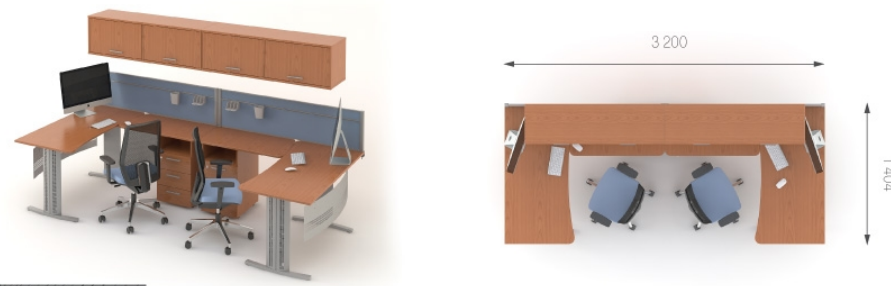

Композиція 12

Стіл	T1.60.14	L 1400;	W 700;	H 750;	11097 грн.	22194 грн.(2 шт)	Ціна комплекту: 80 606 грн.
Топ	T7.40.10	L 520;	W 956;	H 22;	1275 грн.	1275 грн.(1 шт)	
Топ	T7.50.10	L 520;	W 956;	H 22;	1275 грн.	1275 грн.(1 шт)	
Тумба	T2.01.40	L 408;	W 498;	H 728;	8558 грн.	17116 грн.(2 шт)	
Екран	T9.60.11	L 1050;	W 95;	H 450;	3226 грн.	6452 грн. (2 шт)	
Полиця	T3.06.14	L 1400;	W 400;	H 422;	8838 грн.	17676 грн.(2 шт)	
Перегородка	T8.02.16	L 1600;	W 30;	H 450;	6535 грн.	13070 грн.(2 шт)	
Бокс для ручок	T9.00.07				361 грн.	722 грн. (2 шт)	
Бокс для CD	T9.00.05				413 грн.	826 грн. (2 шт)