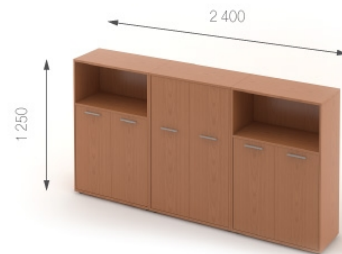

Композиція 14

Ціна комплекту:
26 874 грн.

Шафа	T4.03.12	L 800;	W 400;	H 1250;	8609 грн.	17218 грн.	(2 шт)
Шафа	T4.01.12	L 800;	W 400;	H 1250;	9656 грн.	9656 грн.	(1 шт)